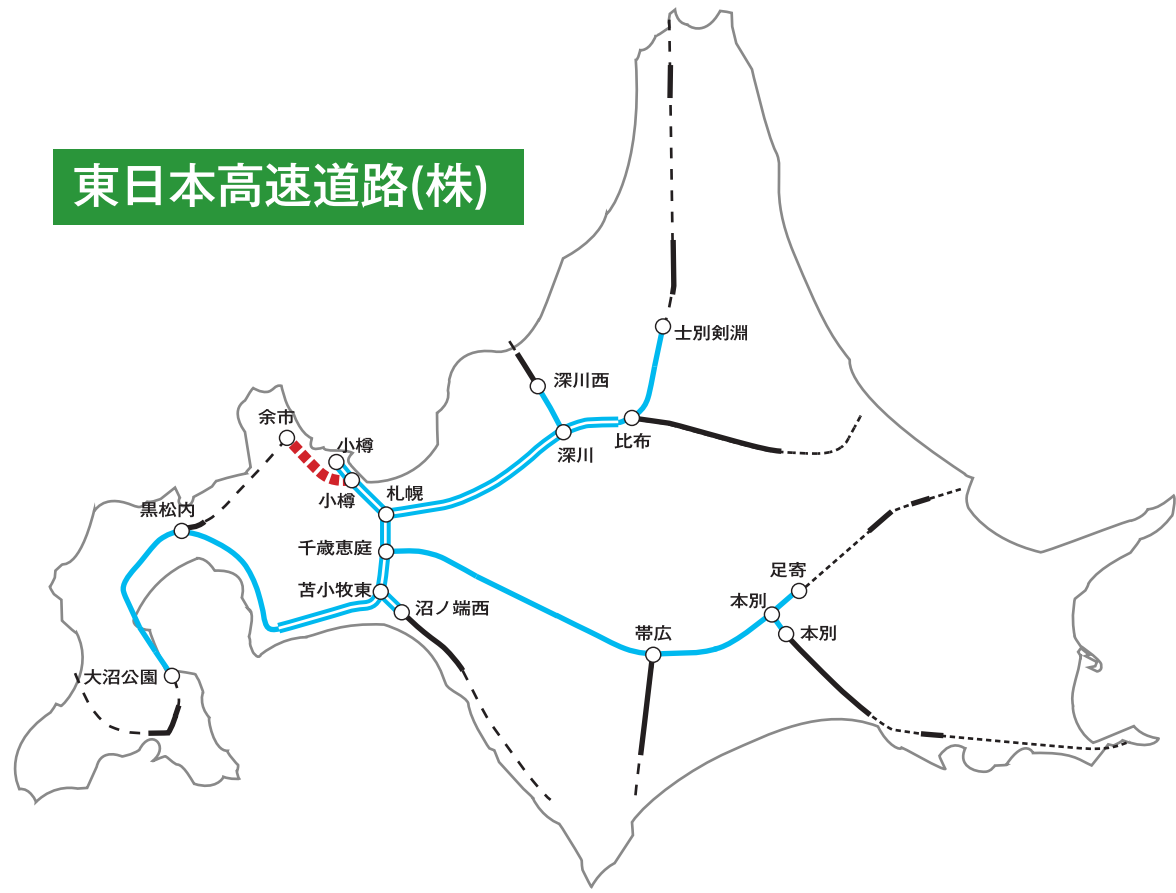

全国路線図

東日本高速道路(株)

京阪神圏詳細図

阪神高速道路(株)

首都圏詳細図

首都高速道路(株)

東日本高速道路(株)

西日本高速道路(株)

本州四国連絡高速道路(株)

中日本高速道路(株)

凡例	
東日本・中日本・西日本 高速道路株式会社	
供用済区間	6車線 4車線 2車線
事業中区間	●●●●●●
本州四国連絡高速道路株式会社	
供用済区間	6車線 4車線 2車線
事業中区間	●●●●●●
首都高速道路株式会社	
供用済区間	●●●●●●
事業中区間	●●●●●●
阪神高速道路株式会社	
供用済区間	●●●●●●
事業中区間	●●●●●●
その他の道路(平成28年度末時点)	
供用済区間	———
事業中・調査中区間	- - -